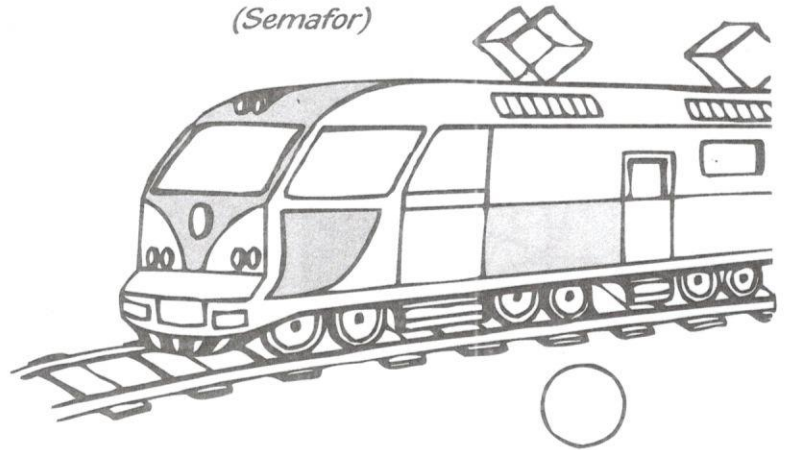

SEMAFOR PRO VOZIDLA

NESPÍM PŘES DEN, NESPÍM V NOCI.
BLIKAJÍ MI POŘÁD OČI.
AUTA, CHODCI, TĚŽ CYKLISTI,
SE MNOU NA CESTĚ SI BUDOU JISTI.

Co je to?

(Semafor)

Vybarví semafor správnými barvami a potom vybarví kroužky u těch dopravních prostředků, které se na cestě řídí právě tímto semaforem.