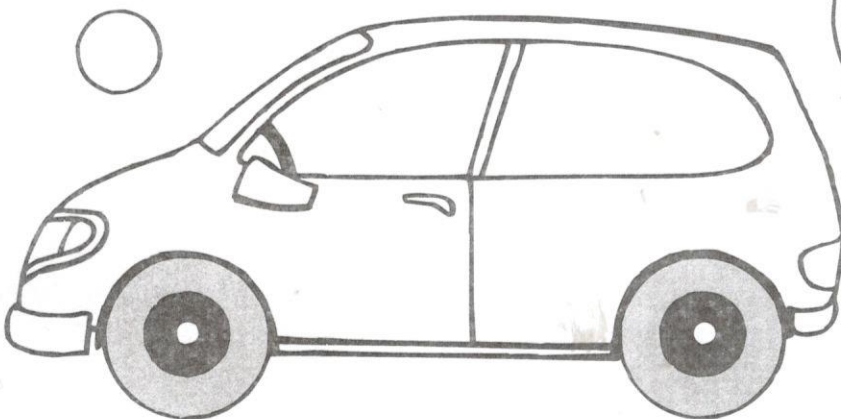

SEMAFOR PRO VOZIDLA

NESPÍM PŘES DEN, NESPÍM V NOCI.
BLIKAJÍ MI POŘÁD OČI.
AUTA, CHODCI, TĚŽ CYKLISTI,
SE MNOU NA CESTĚ SI BUDOU JISTI.

Co je to?

(Semafor)

Vybarví semafor správnými barvami a potom vybarví kroužky u těch dopravních prostředků, které se na cestě řídí právě tímto semaforem.