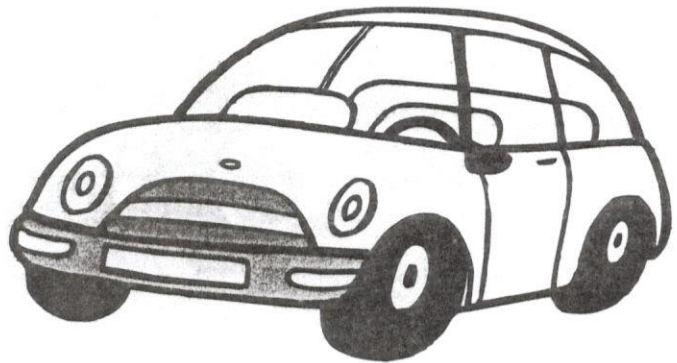

# SEMAFOR PRO CHODCE A VOZIDLA

NESPÍM PŘES DEN, NESPÍM V NOCI.  
BLIKAJÍ MI POŘÁD OČI.  
AUTA, CHODCI, TĚŽ CYKLISTI,  
SE MNOU NA CESTĚ JSOU SI JISTI.

Co je to?  
(Semafor)

• K obrázku osobního auta a dětí, přiřaď čarou ten správný semafor a vybarvi světla na obou semaforech. Vysvětli, co jednotlivé barvy světel znamenají.